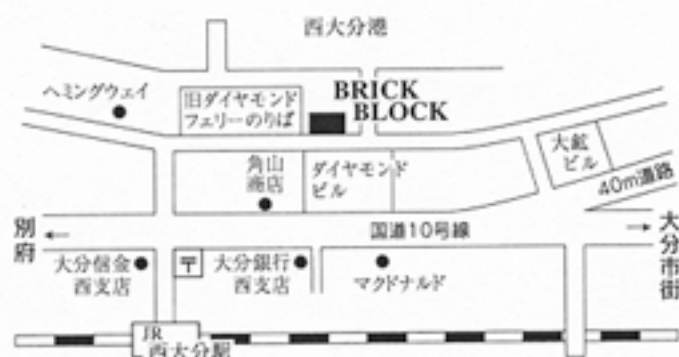

SPECIAL LIVE NIGHT

“松田昌&佐山雅弘” デュオライブ'09

2009 **2/11** (祝・水)

● 18:30 OPEN ● 19:30 START

■ MUSIC CHARGE

¥4,000 (1ドリンク付)

〈出演〉・松田 昌 (ピアニカ)
・佐山 雅弘 (P)

当日はご飲食のオーダーも承っております。

FOODS, DRINK'S & LIVE
**BRICK
BLOCK**
☎097-536-4852

- 駐車場は、当日当店スタッフがご案内を致します。
- 飲酒運転は法律で禁じられています。公共交通機関を御利用下さい。